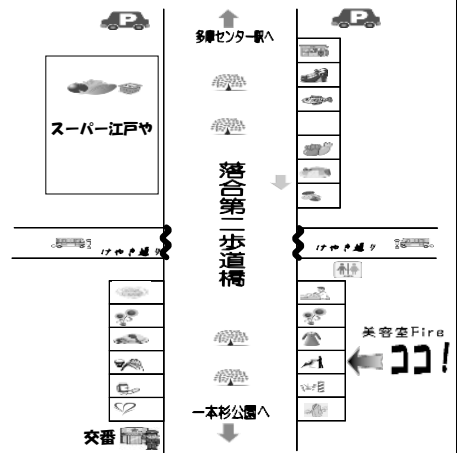

☆お気に入りのお店☆

私たちの街「落合商店街」の
アットホームな美容室

ふあいん
美容室 Fine

お店の外観。
季節によって替わるディスプレイや植物が
優しくお客様を出迎えてくれます。

店内は5席。
和らいだ雰囲気です。スタッフ
とお客様との会話も弾みます。

まじっくはんど通信29号にてご紹介した落合商店街の中にある美容室Fine(ファイン)。落合商店街が作られた時からずっと変わることのない「私たちの街の美容院」。

親子3代に渡り通われているお客様や、団地を引っ越された方も通われているお客様もいるそうなんです。そのお話しを伺って改めて

地域の皆さんから愛されている美容室
なのだと感じました。

スタイリングはお客様のお髪質の毛の質などを考え、シンプル・ナチュラルになるよう提案されています。安心・安全を第一に薬品も厳選したものを使用しています。

通信をみた！または
クーポンご持参の方！

定期購読
されている方には！さらに！

お得なクーポンを同封

有効期限平成24年5月1日～5月31日

☆落合商店街 地図☆

美容室 Fineふあいん

〒206-0033
多摩市落合4-8-1 103
(落合商店街内)
TEL:042-376-5121
FAX:042-357-4811

まじっく☆はんど通信 設置店

広告としては掲載しておりませんが、多摩市をはじめ約80店舗以上のお店に通信設置のご協力をいただいております。
ありがとうございます。(株)まじっく☆はんど 一同